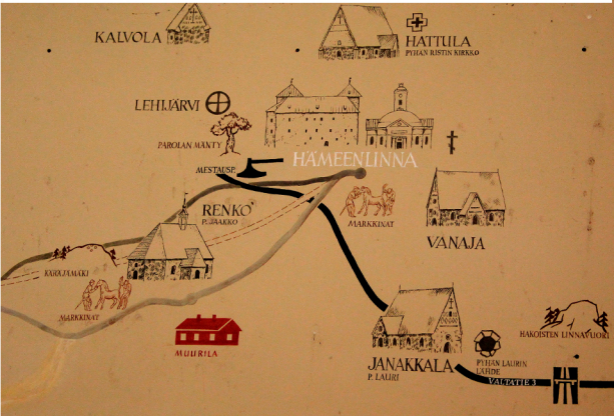

# Härkätien museo

## Hämeen Härkätie

Taitelija Pentti Hammarbergin tekemä karttapiirros Hämeen Härkätien reitistä Turusta Hämeenlinnaan.

Karttaan on kuvattuna kaikki merkittävät, jo hävinnetkin paikat, kirkoista kappeleihin, krouveista kestikievereihin ja markkinapaikkoihin. Kartan edustalta löytyy kokoelma Härkätien kulkijoiden matkavarusteista eväslaukuista matkakirstuihin.